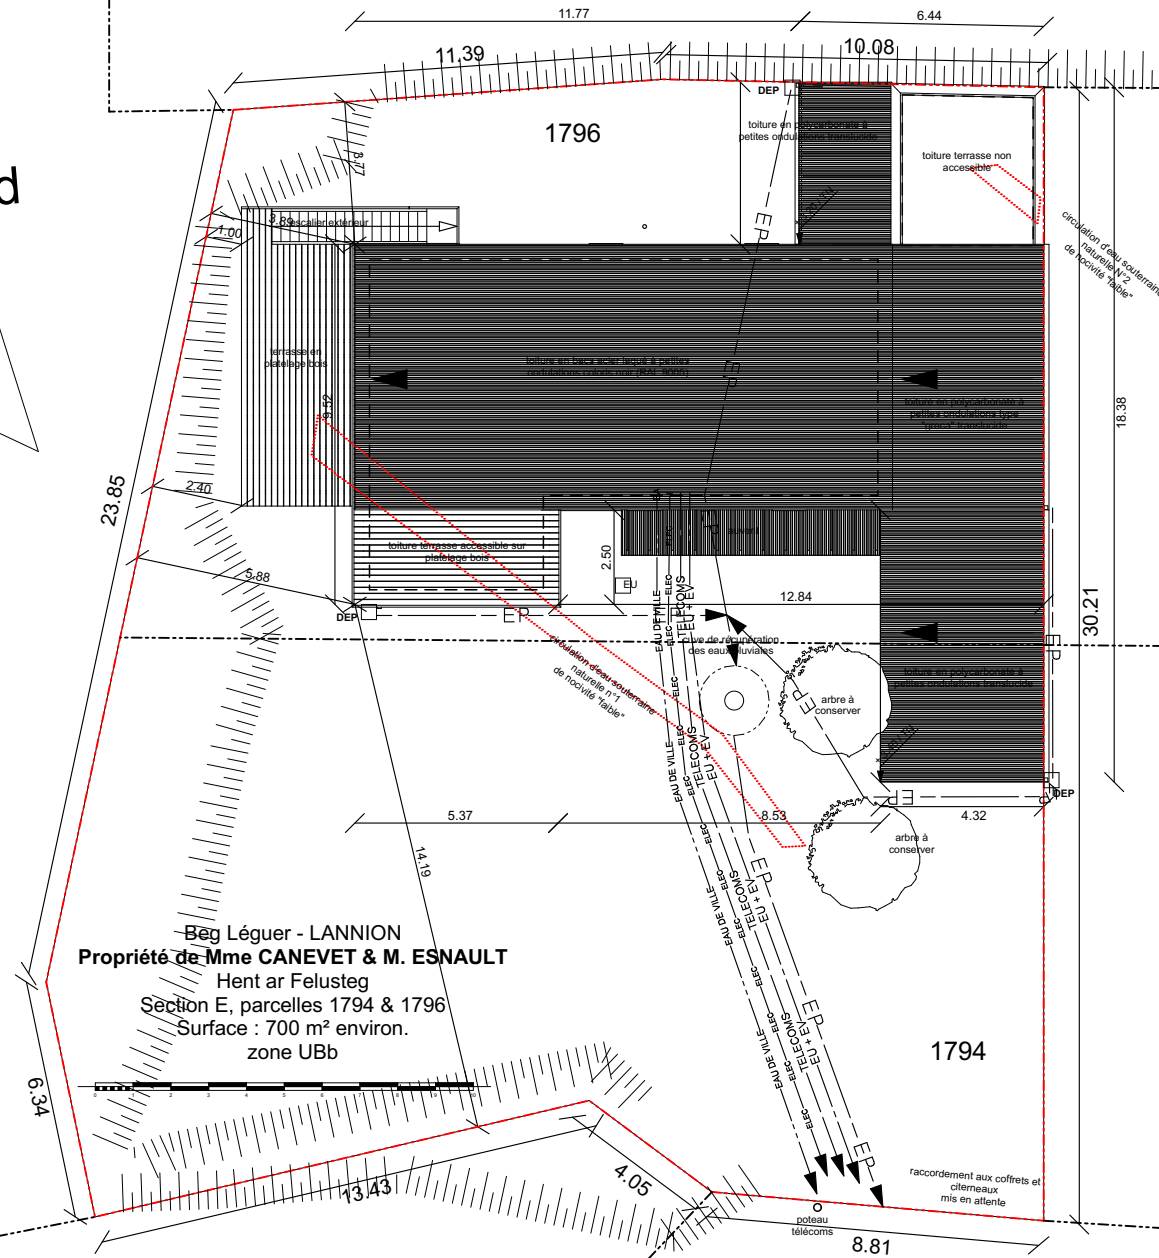

Nord

Beg Léguer - LANNION
Propriété de Mme CANEVET & M. ESNAULT
Hent ar Felusteg
Section E, parcelles 1794 & 1796
Surface : 700 m² environ.
zone UBb

Hent ar Felusteg

PLAN MASSE - Ech : 1/200