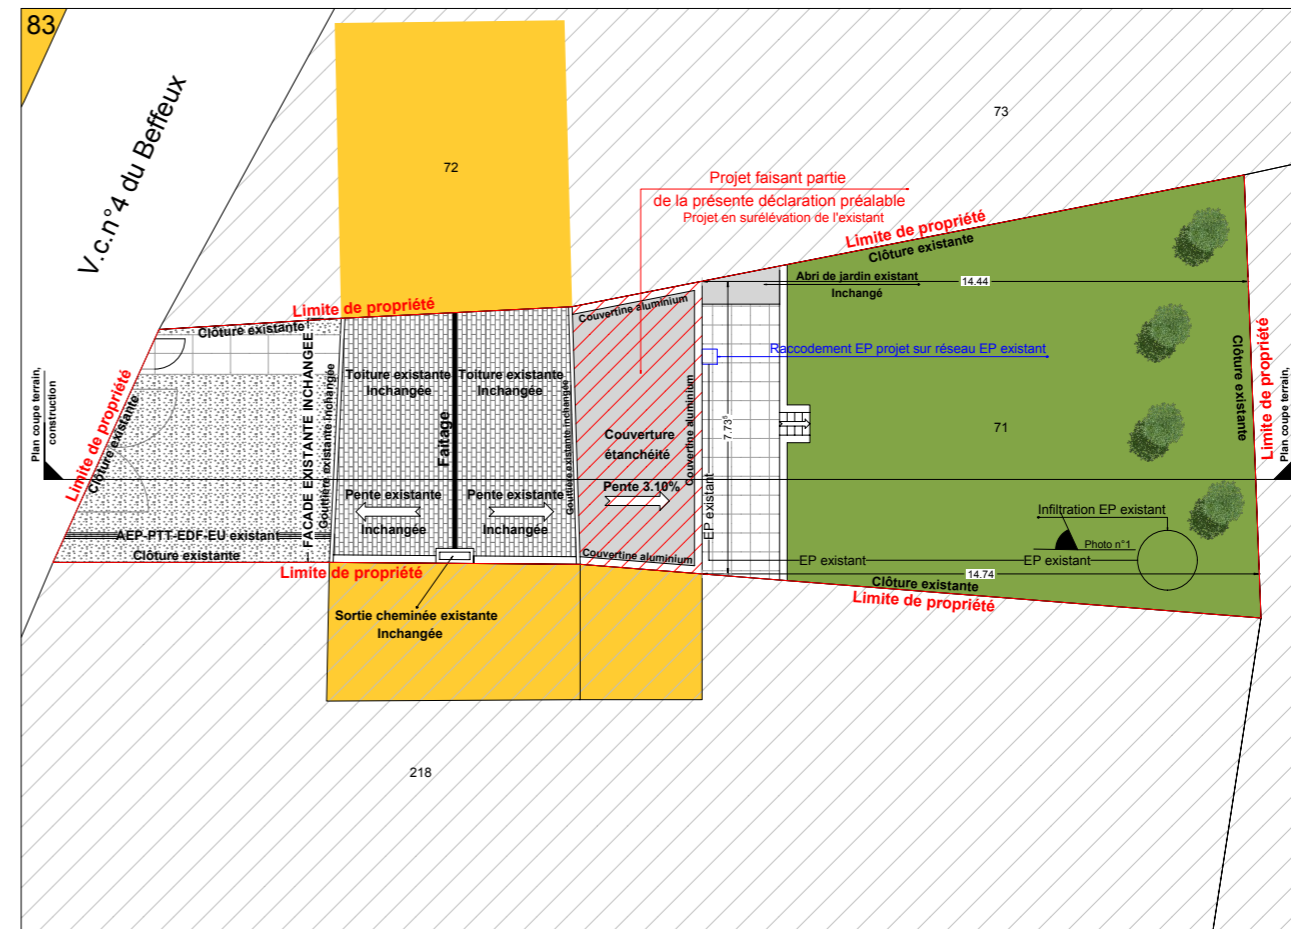

DP 2

DP 4b

PLAN DE MASSE ETAT ACTUEL

PLAN DE MASSE ETAT FUTUR

DP 2 : PLAN DE MASSE
DP 4b : PLAN DE TOITURE
ECHELLE : 1/200ème

Les plans de la présente déclaration préalable ne peuvent servir de plans d'exécution pour la réalisation de l'ouvrage