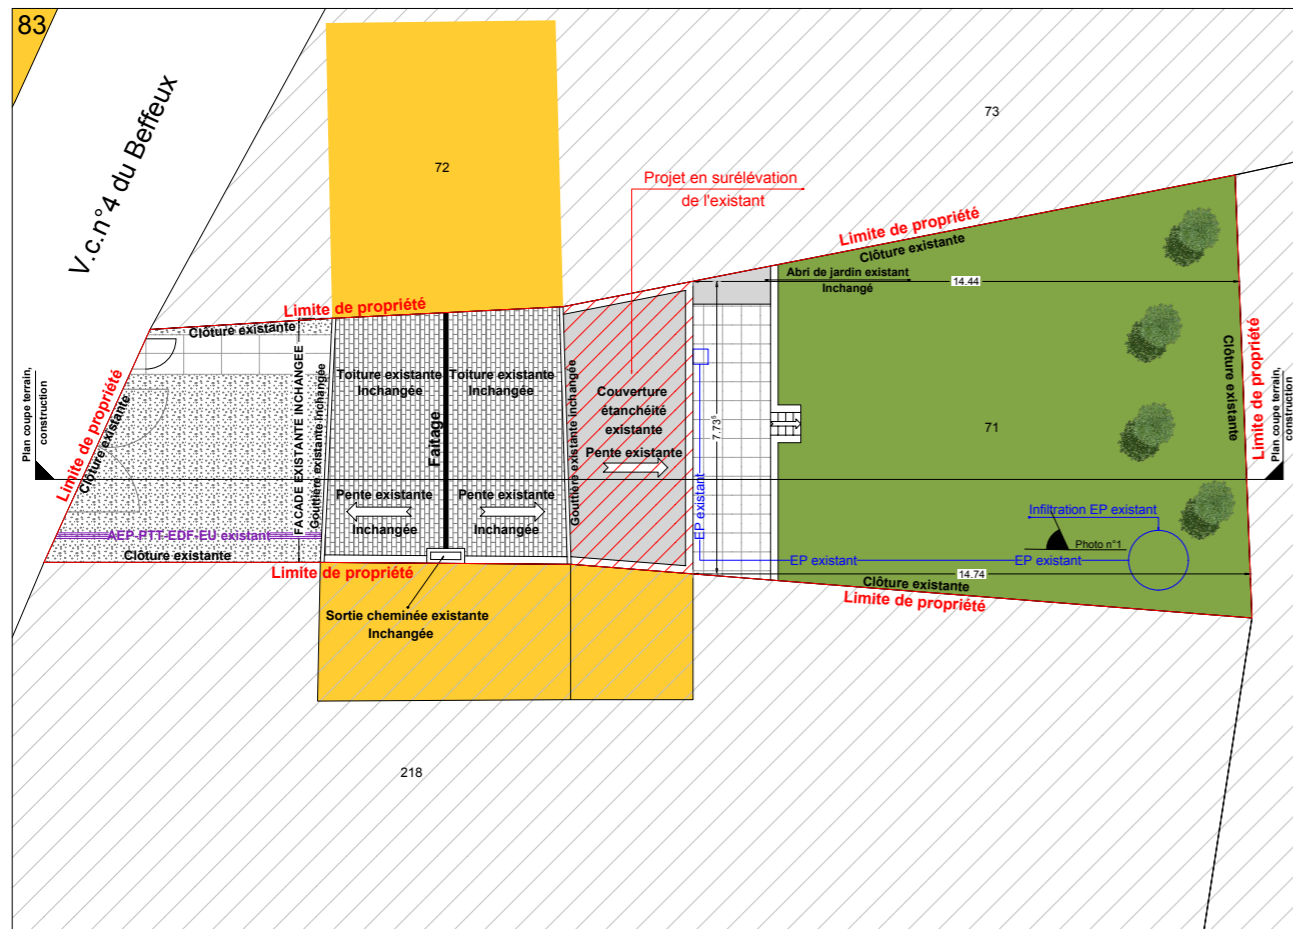

DP 2

DP 4b

PLAN DE MASSE ETAT ACTUEL

PLAN DE MASSE ETAT FUTUR

DP 2 : PLAN DE MASSE
DP 4b : PLAN DE TOITURE
ECHELLE : 1/200ème

Les plans de la présente déclaration préalable ne peuvent servir de plans d'exécution pour la réalisation de l'ouvrage