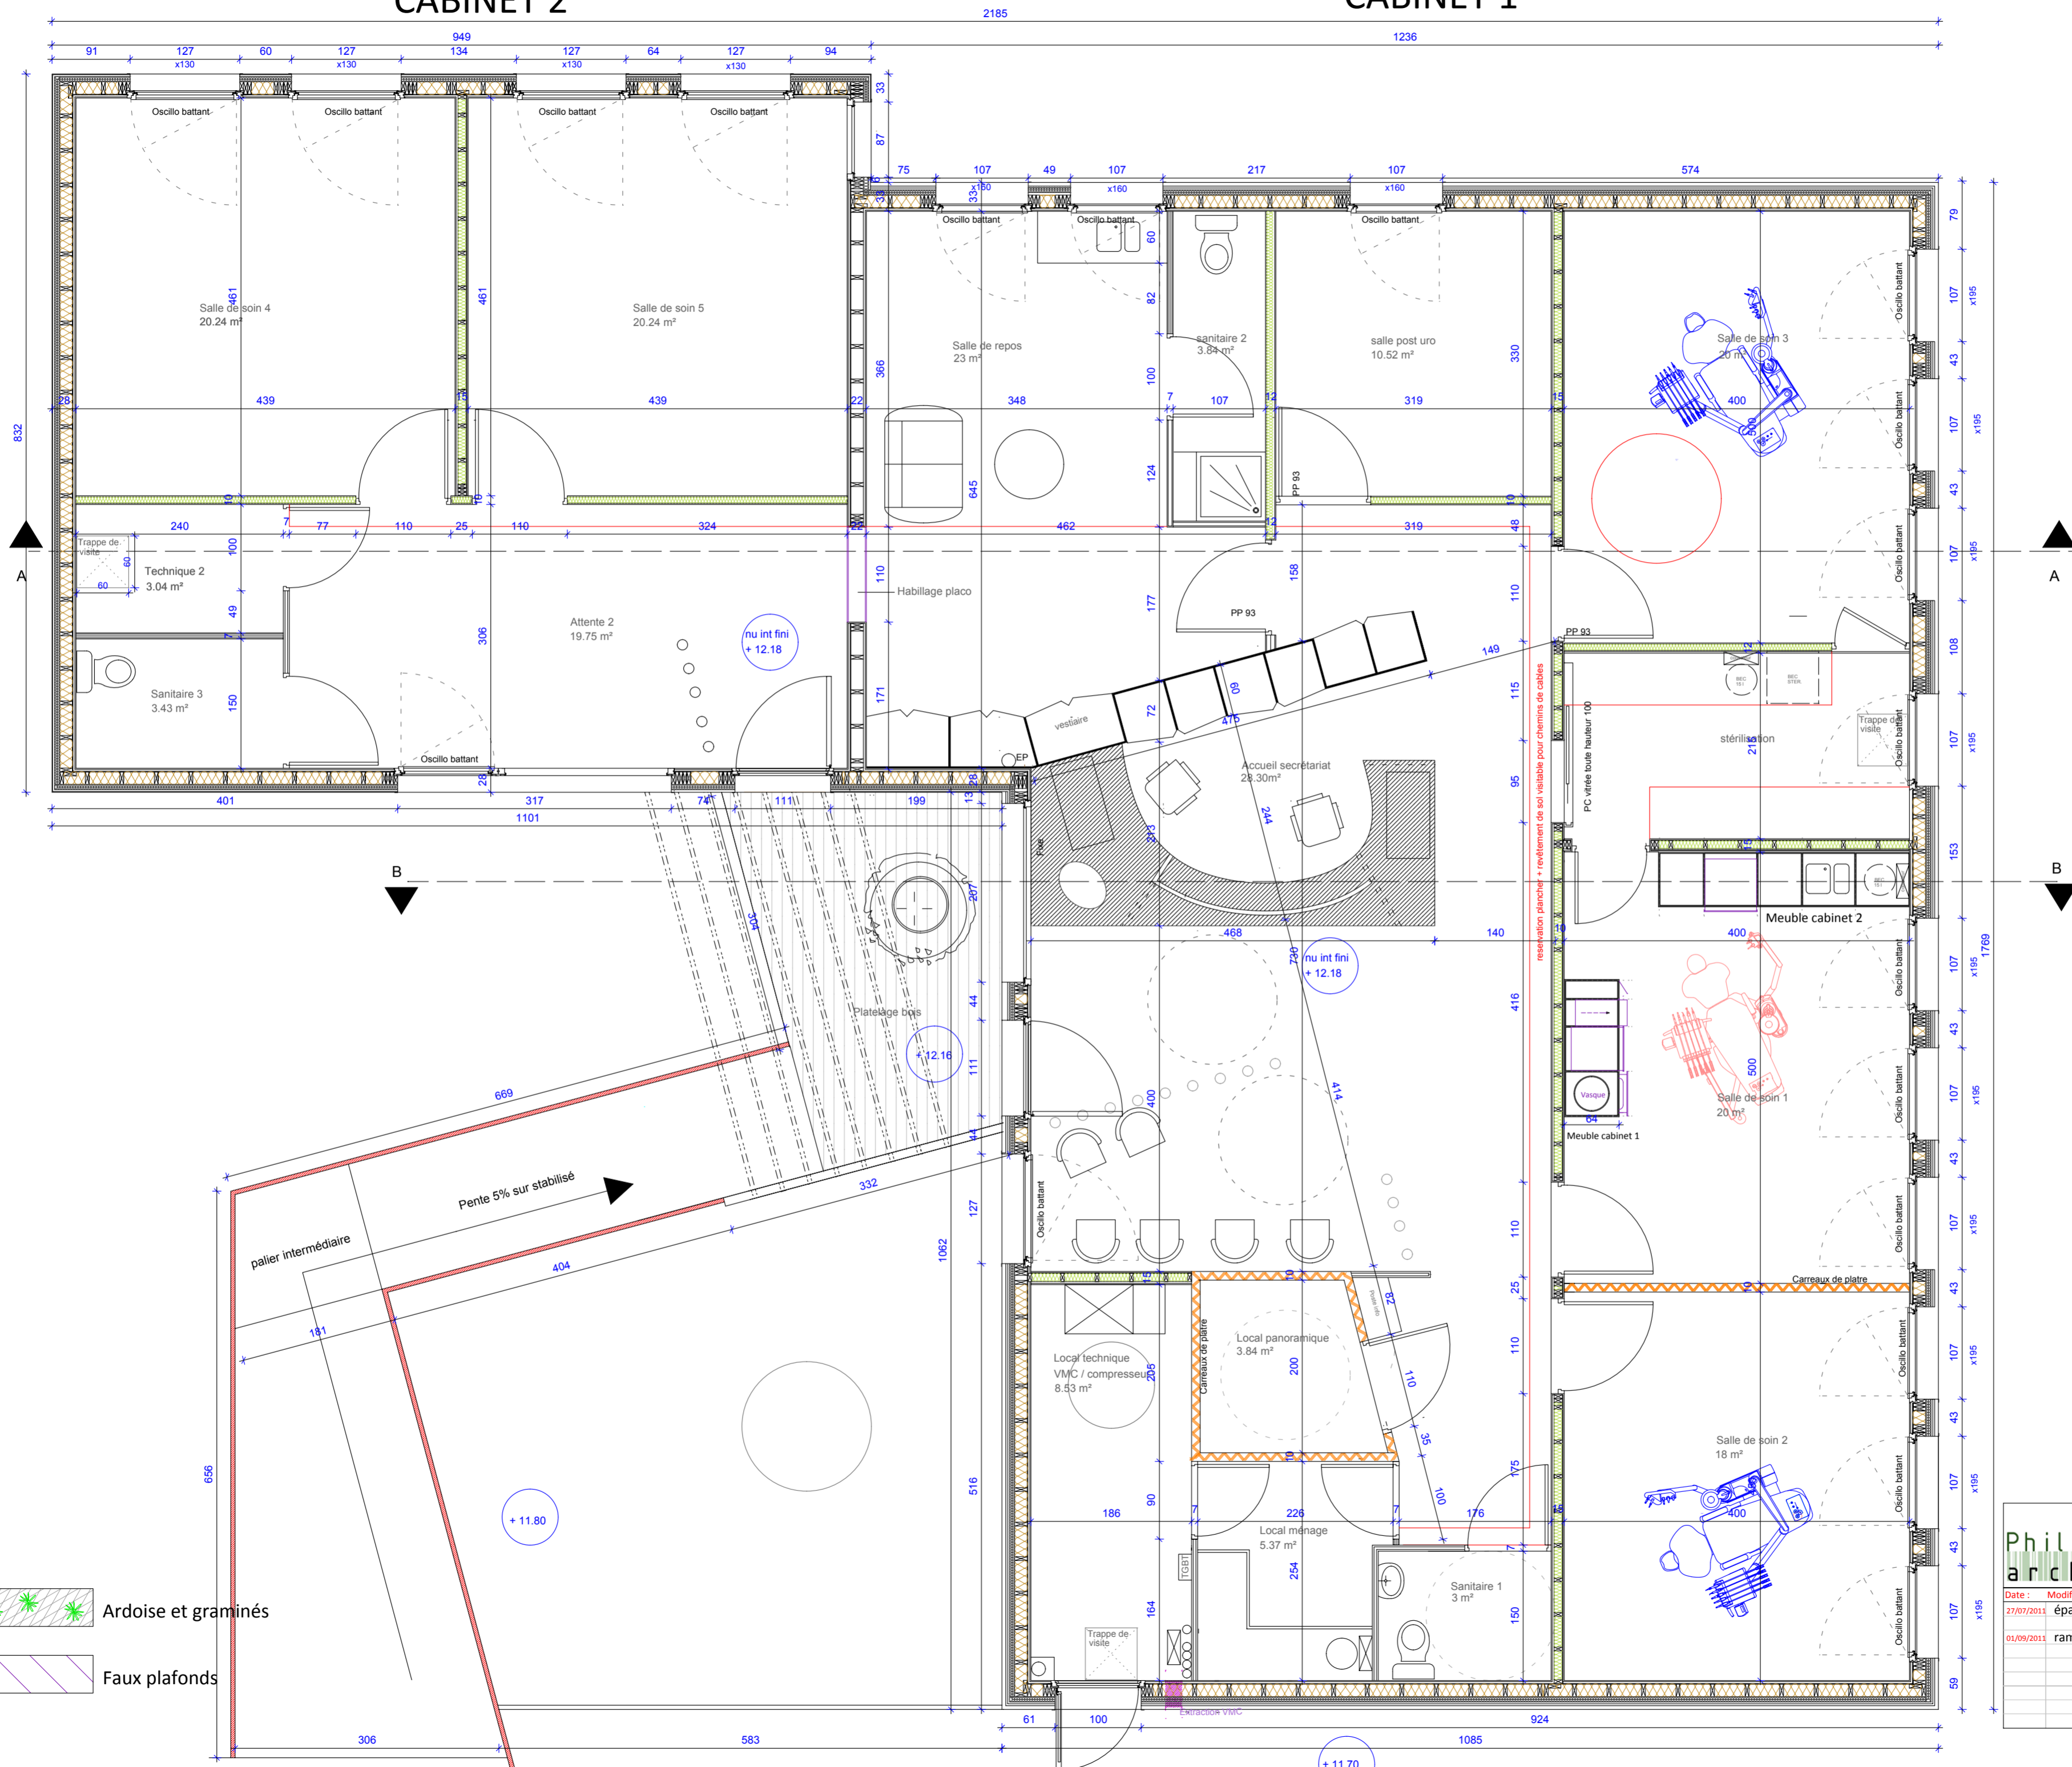

CABINET 2

CABINET 1

-  Ardoise et graminés
-  Faux plafonds

Philippe Brulé
architectes

CABINET DENTAIRE SAINT BREVIN
SCI EORIAN

Date: 27/07/2011
Modifications: épaisseur murs

01/09/2011 rampe accès

Distribution

échelle: 1/50
date: 04/10/2011

PRO 02b