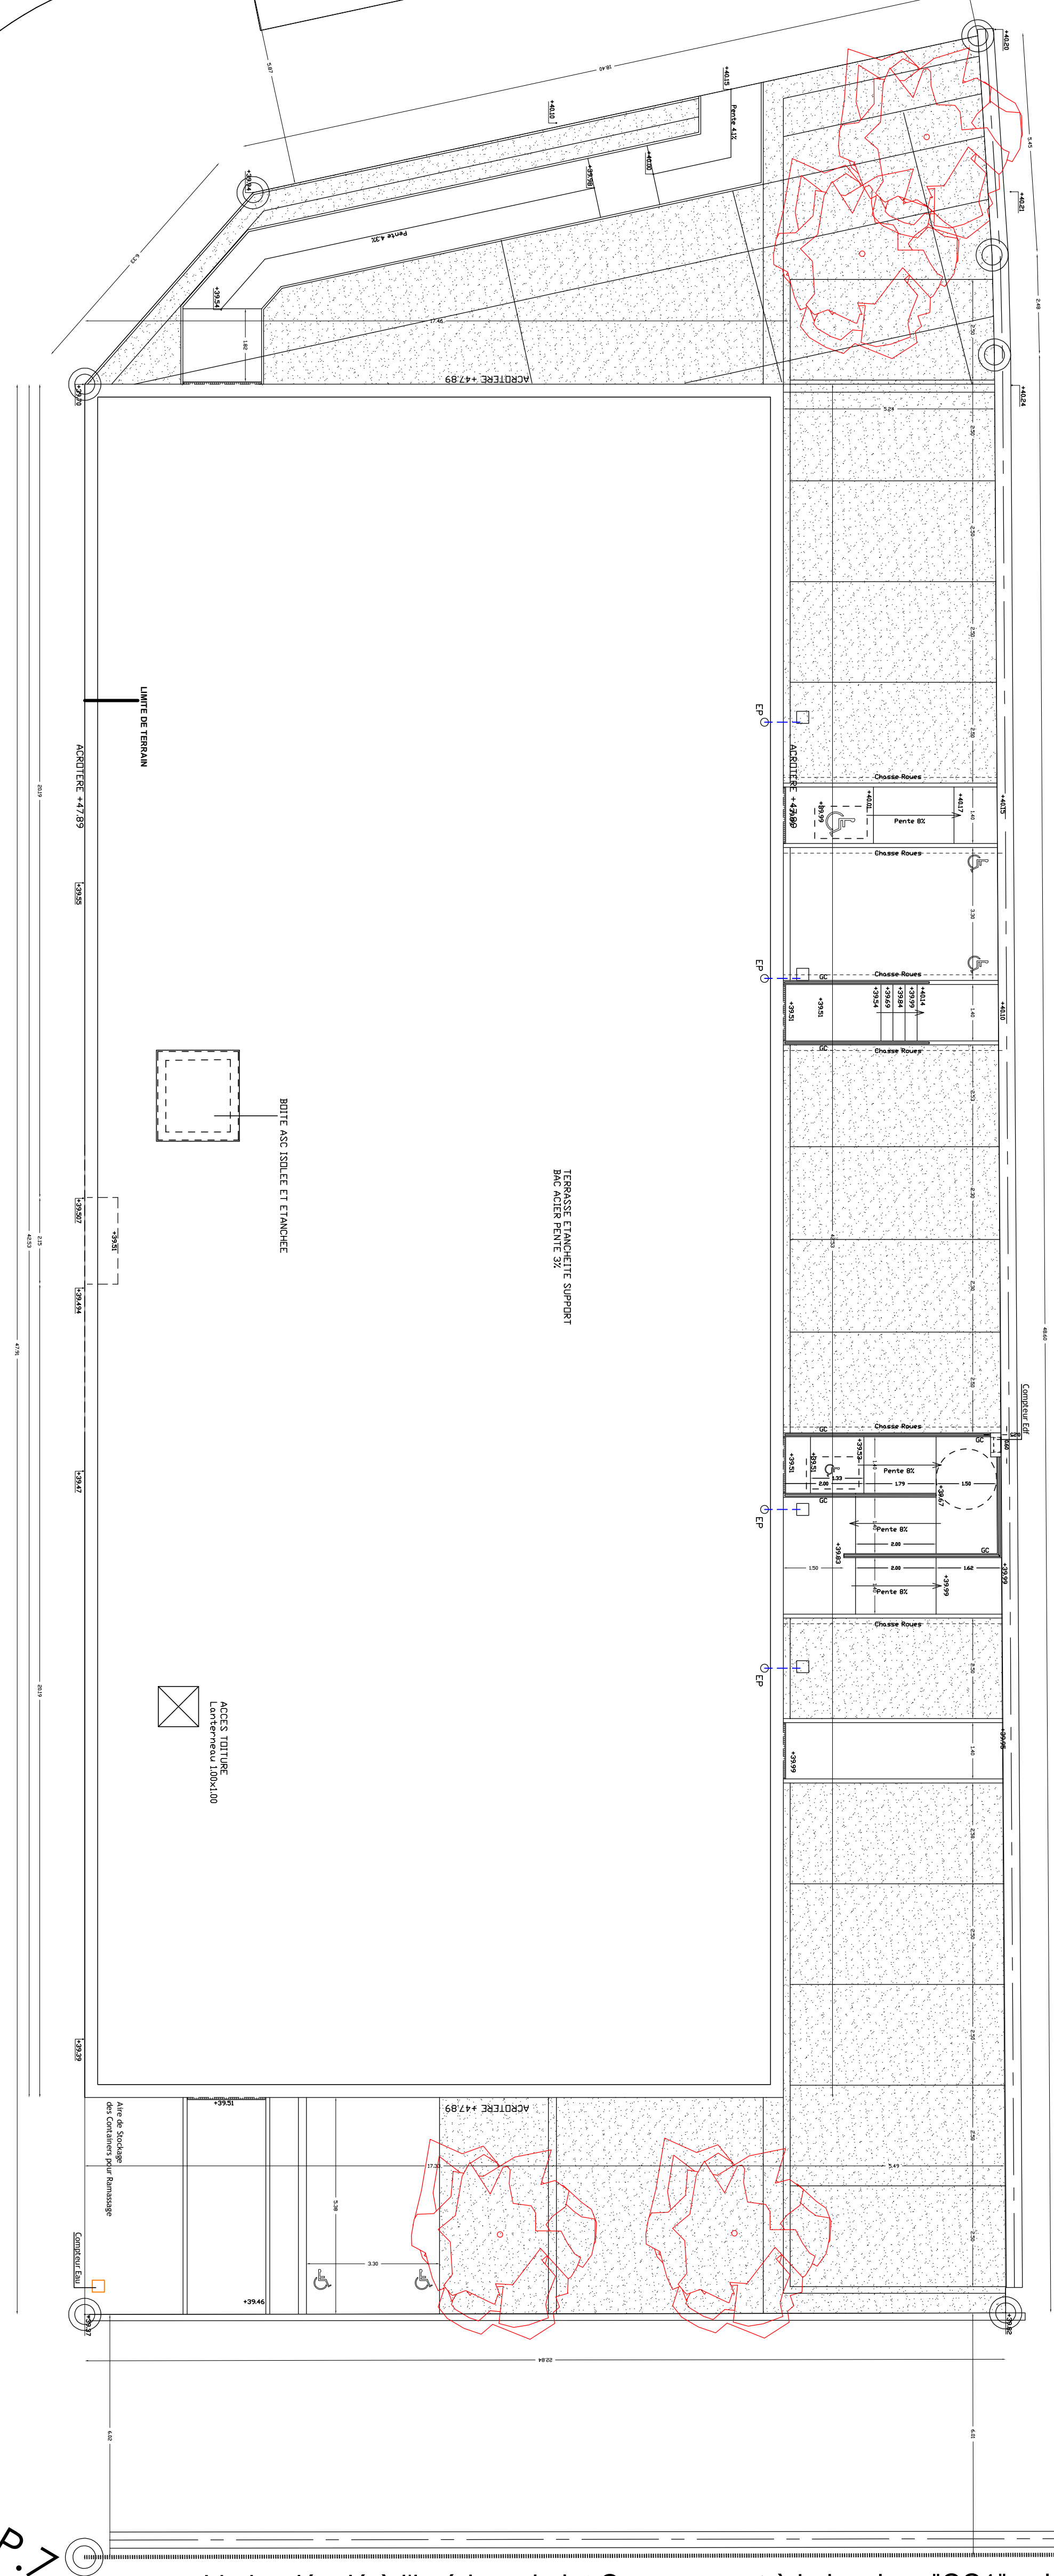

Avenue Nelson Mandela

Ville de CAEN  
RUE DE BROCELIANDE  
AVENUE NELSON MANDELA  
POLE CULTUREL DE BROCELIANDE

02 N° AFFAIRE: 2342 PLAN DE MASSE  
03 Mars 2015 ECH: 1/100e  
DOE

AMATEUR  
SCALES ARCHITECTS DE FRANCE  
16, rue Cadet  
75009 PARIS  
T: 01 42 26 11 11 F: 01 42 26 11 12

MAISON D'ARCHITECTE  
BIENVENU ARCHITECTES  
10, Place de la République - BP 5027  
Boulevard de la République - 14000 CAEN  
Tél: 02 31 15 32 32 - Fax: 02 31 15 32 29

Rue de Brocéliande

Limite décalé à l'intérieur du lot C par rapport à la bordure "CC1" existante