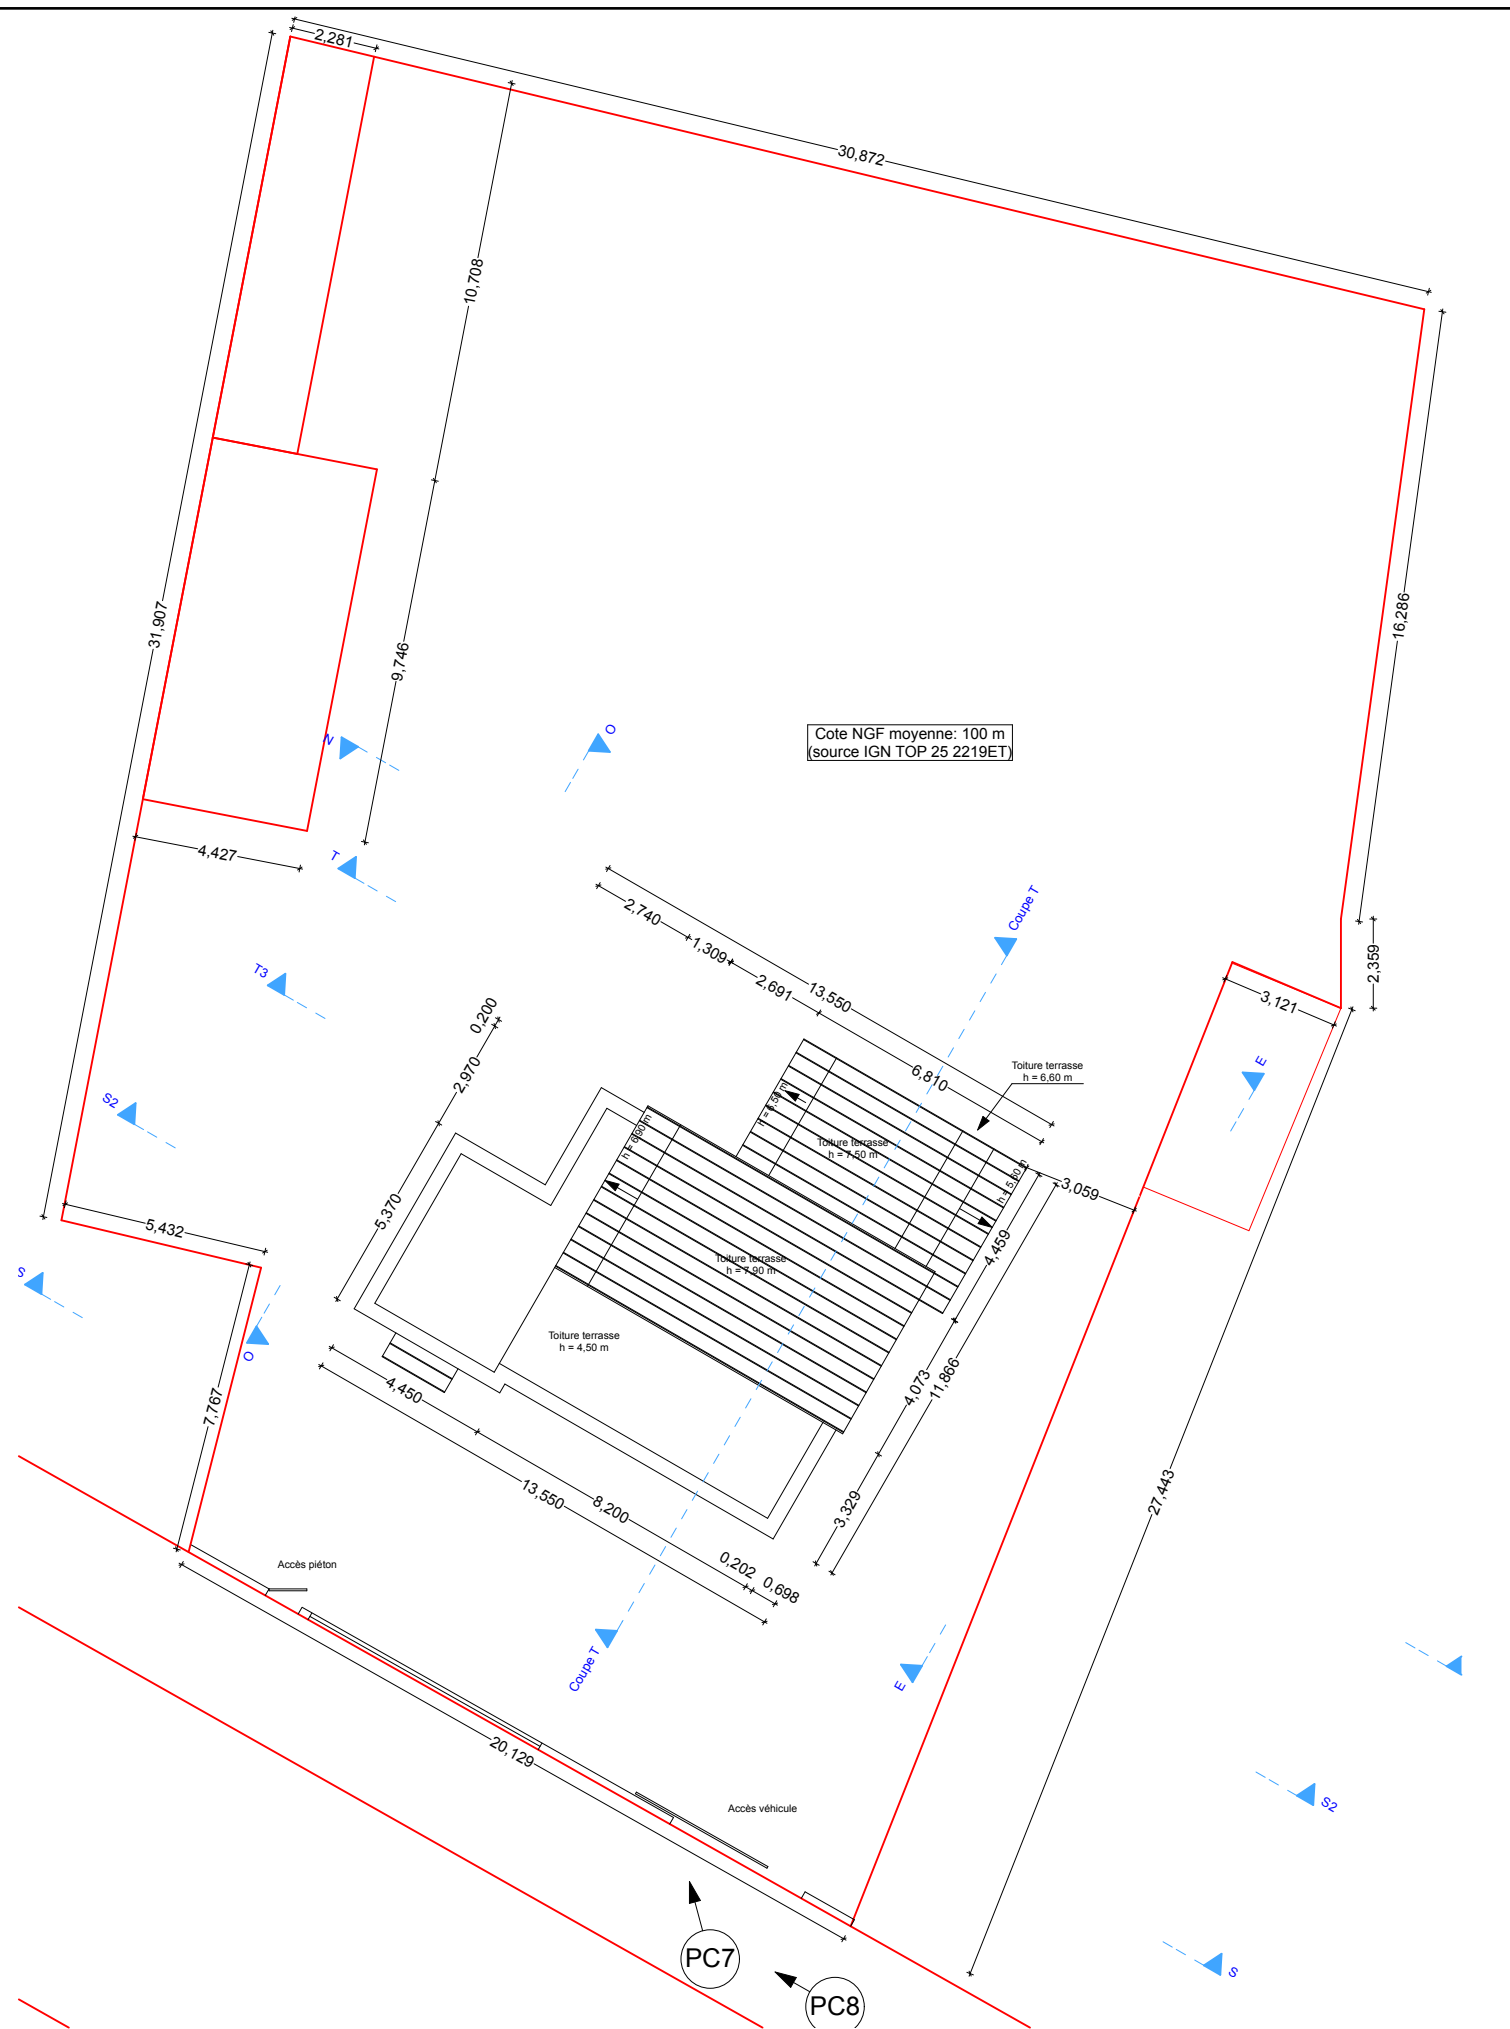

Cote NGF moyenne: 100 m
(source IGN TOP 25 2219ET)

Cote NGF moyenne: 100 m
(source IGN TOP 25 2219ET)

 GB Architecture	Nicolas CHEVALIER Architecte dplg n° Cen 01119 16 rue Paul Valéry - 45 000 ORLEANS Tél: 09 52 57 21 54 - Fax: 09 57 57 21 54 Site internet: www.gbarchitecture.fr E-mail: contact@gbarchitecture.fr	Maison individuelle Mme GIOVANINI et M. BELKEBIR 28 rue du Port à l'Ardoise 45 430 CHECY	Date Juin 2013	Projet PC 2 Plan de masse	Echelle 1/200 ^{ème}