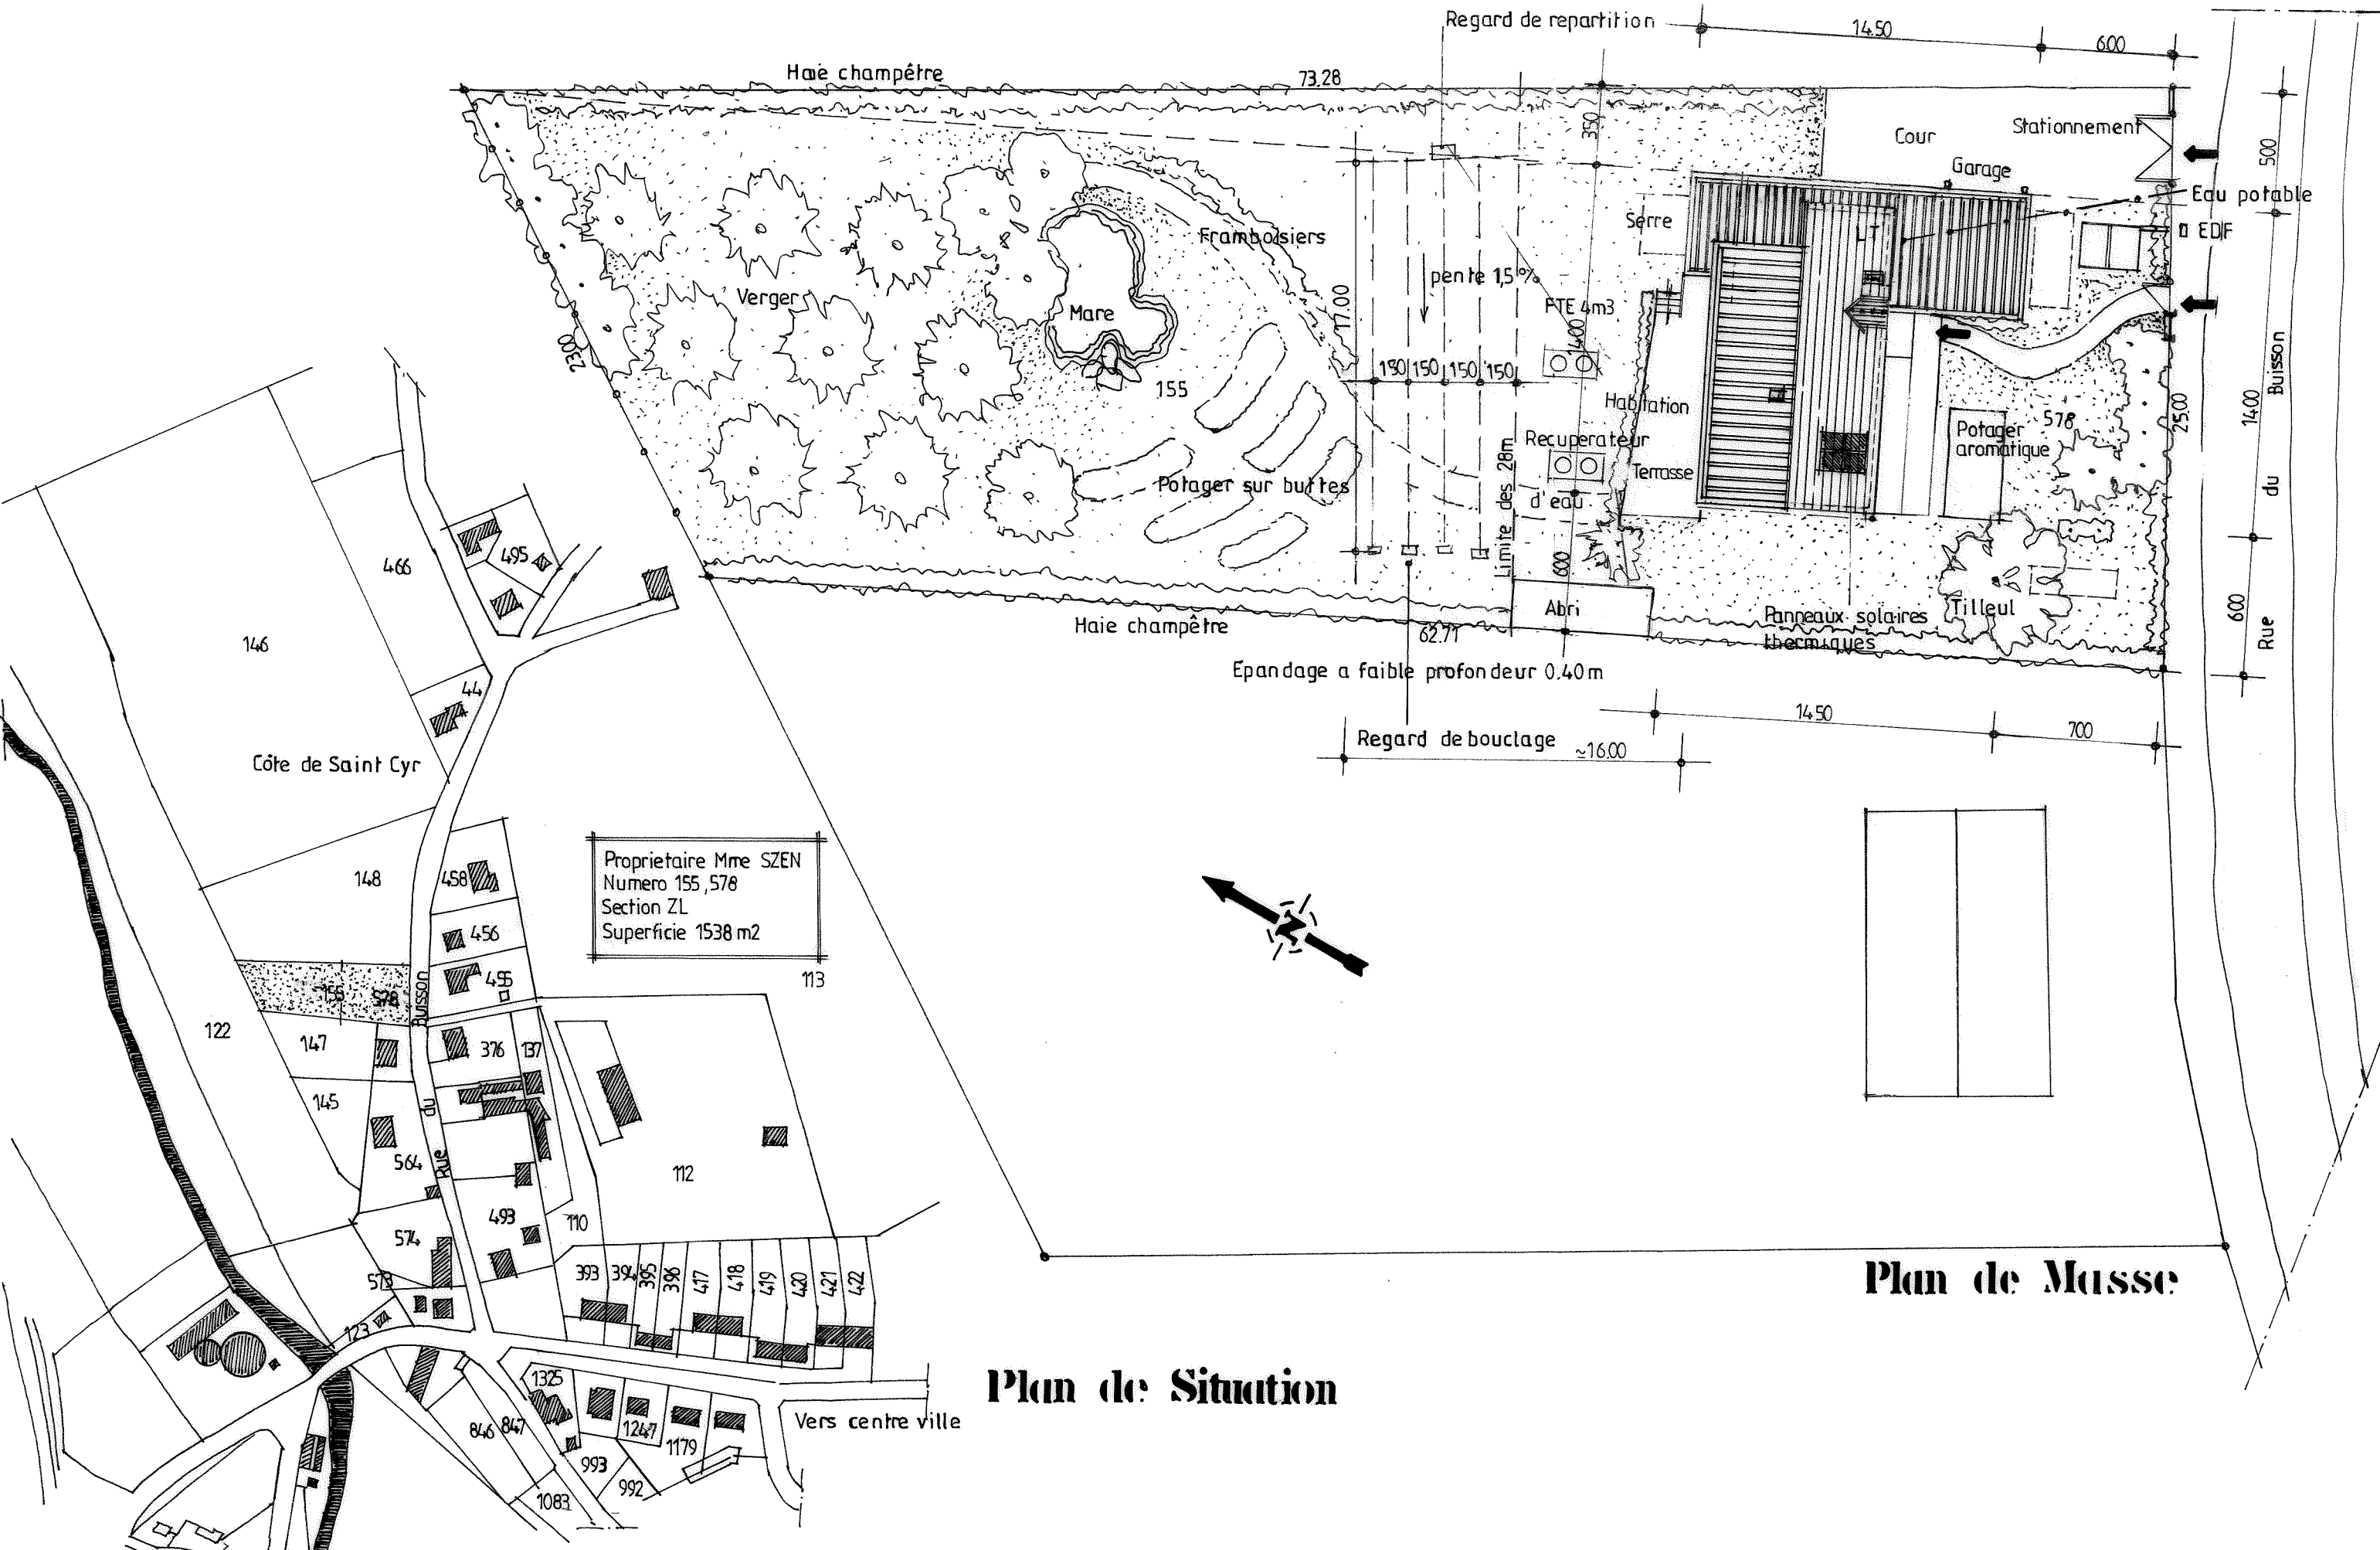

31 JANVIER 2012: Modification Terrasse
Implantation serre

Propriétaire Mme SZEN
 Numero 155, 578
 Section ZL
 Superficie 1538 m2

Plan de Situation

Plan de Masse