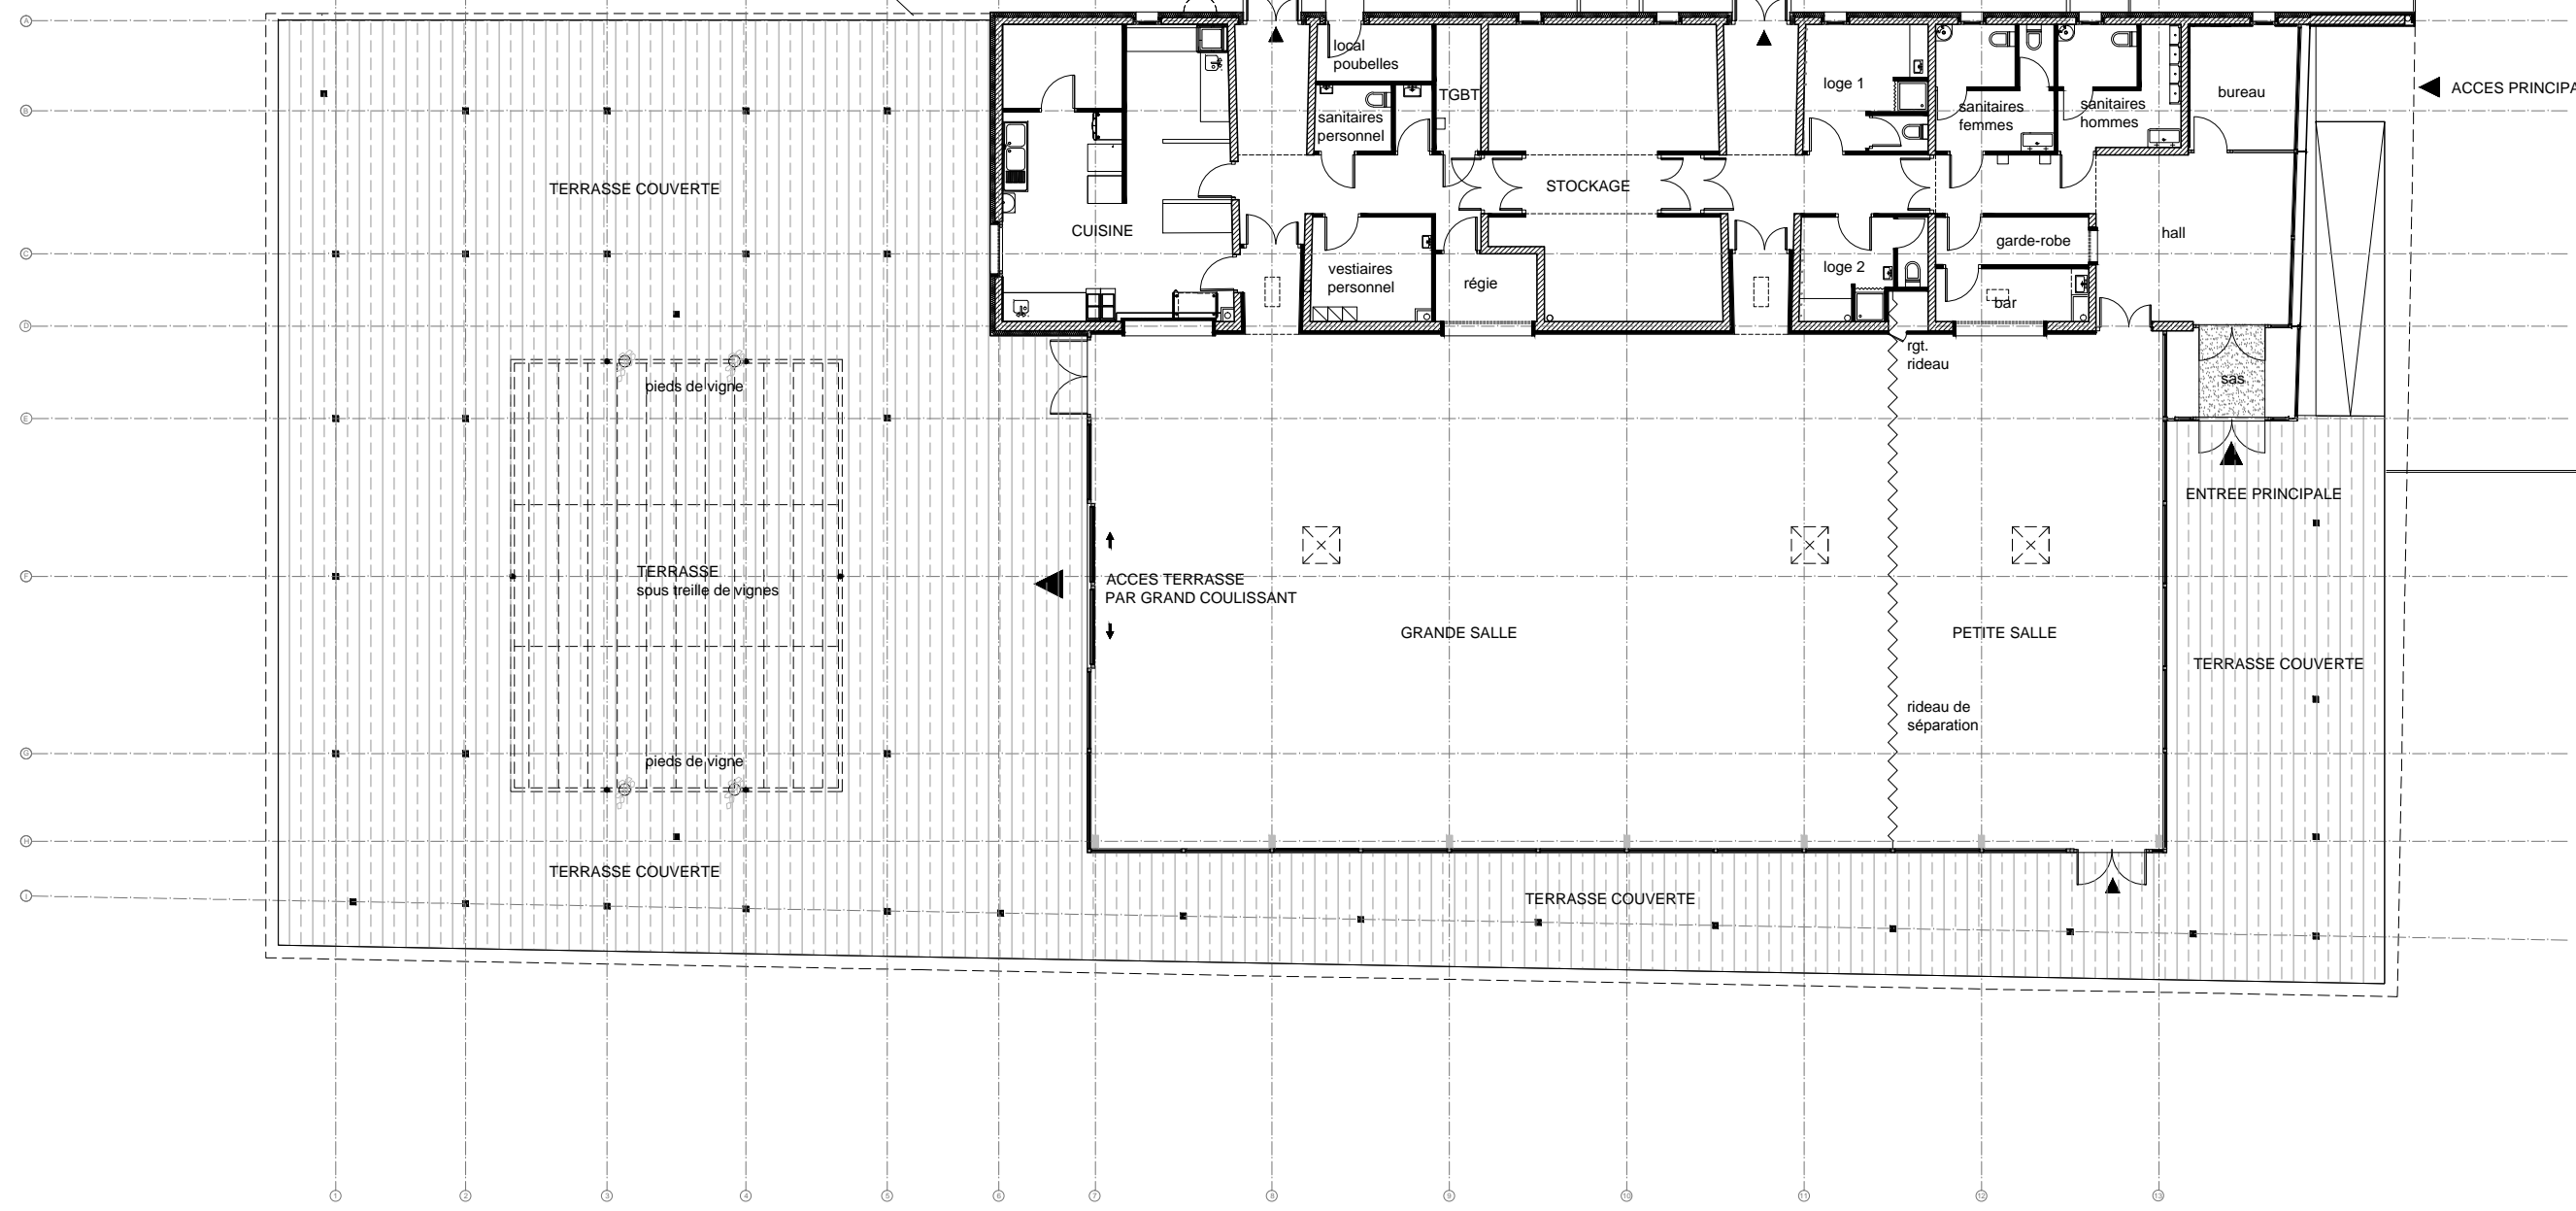

niveau 0
+152.8 NGF

TERRASSE COUVERTE

pieds de vigne

TERRASSE sous treille de vignes

pieds de vigne

TERRASSE COUVERTE

CUISINE

local poubelles

sanitaires personnel

vestiaires personnel

TGBT

STOCKAGE

régie

loge 1

loge 2

garde-robe

bar

hall

sanitaires femmes

sanitaires hommes

bureau

sas

ENTREE PRINCIPALE

ACCES TERRASSE PAR GRAND COULISSANT

GRANDE SALLE

PETITE SALLE

rideau de séparation

TERRASSE COUVERTE

TERRASSE COUVERTE

ACCES DE SERVICE

ACCES DE SERVICE

ACCES PRINCIPALE