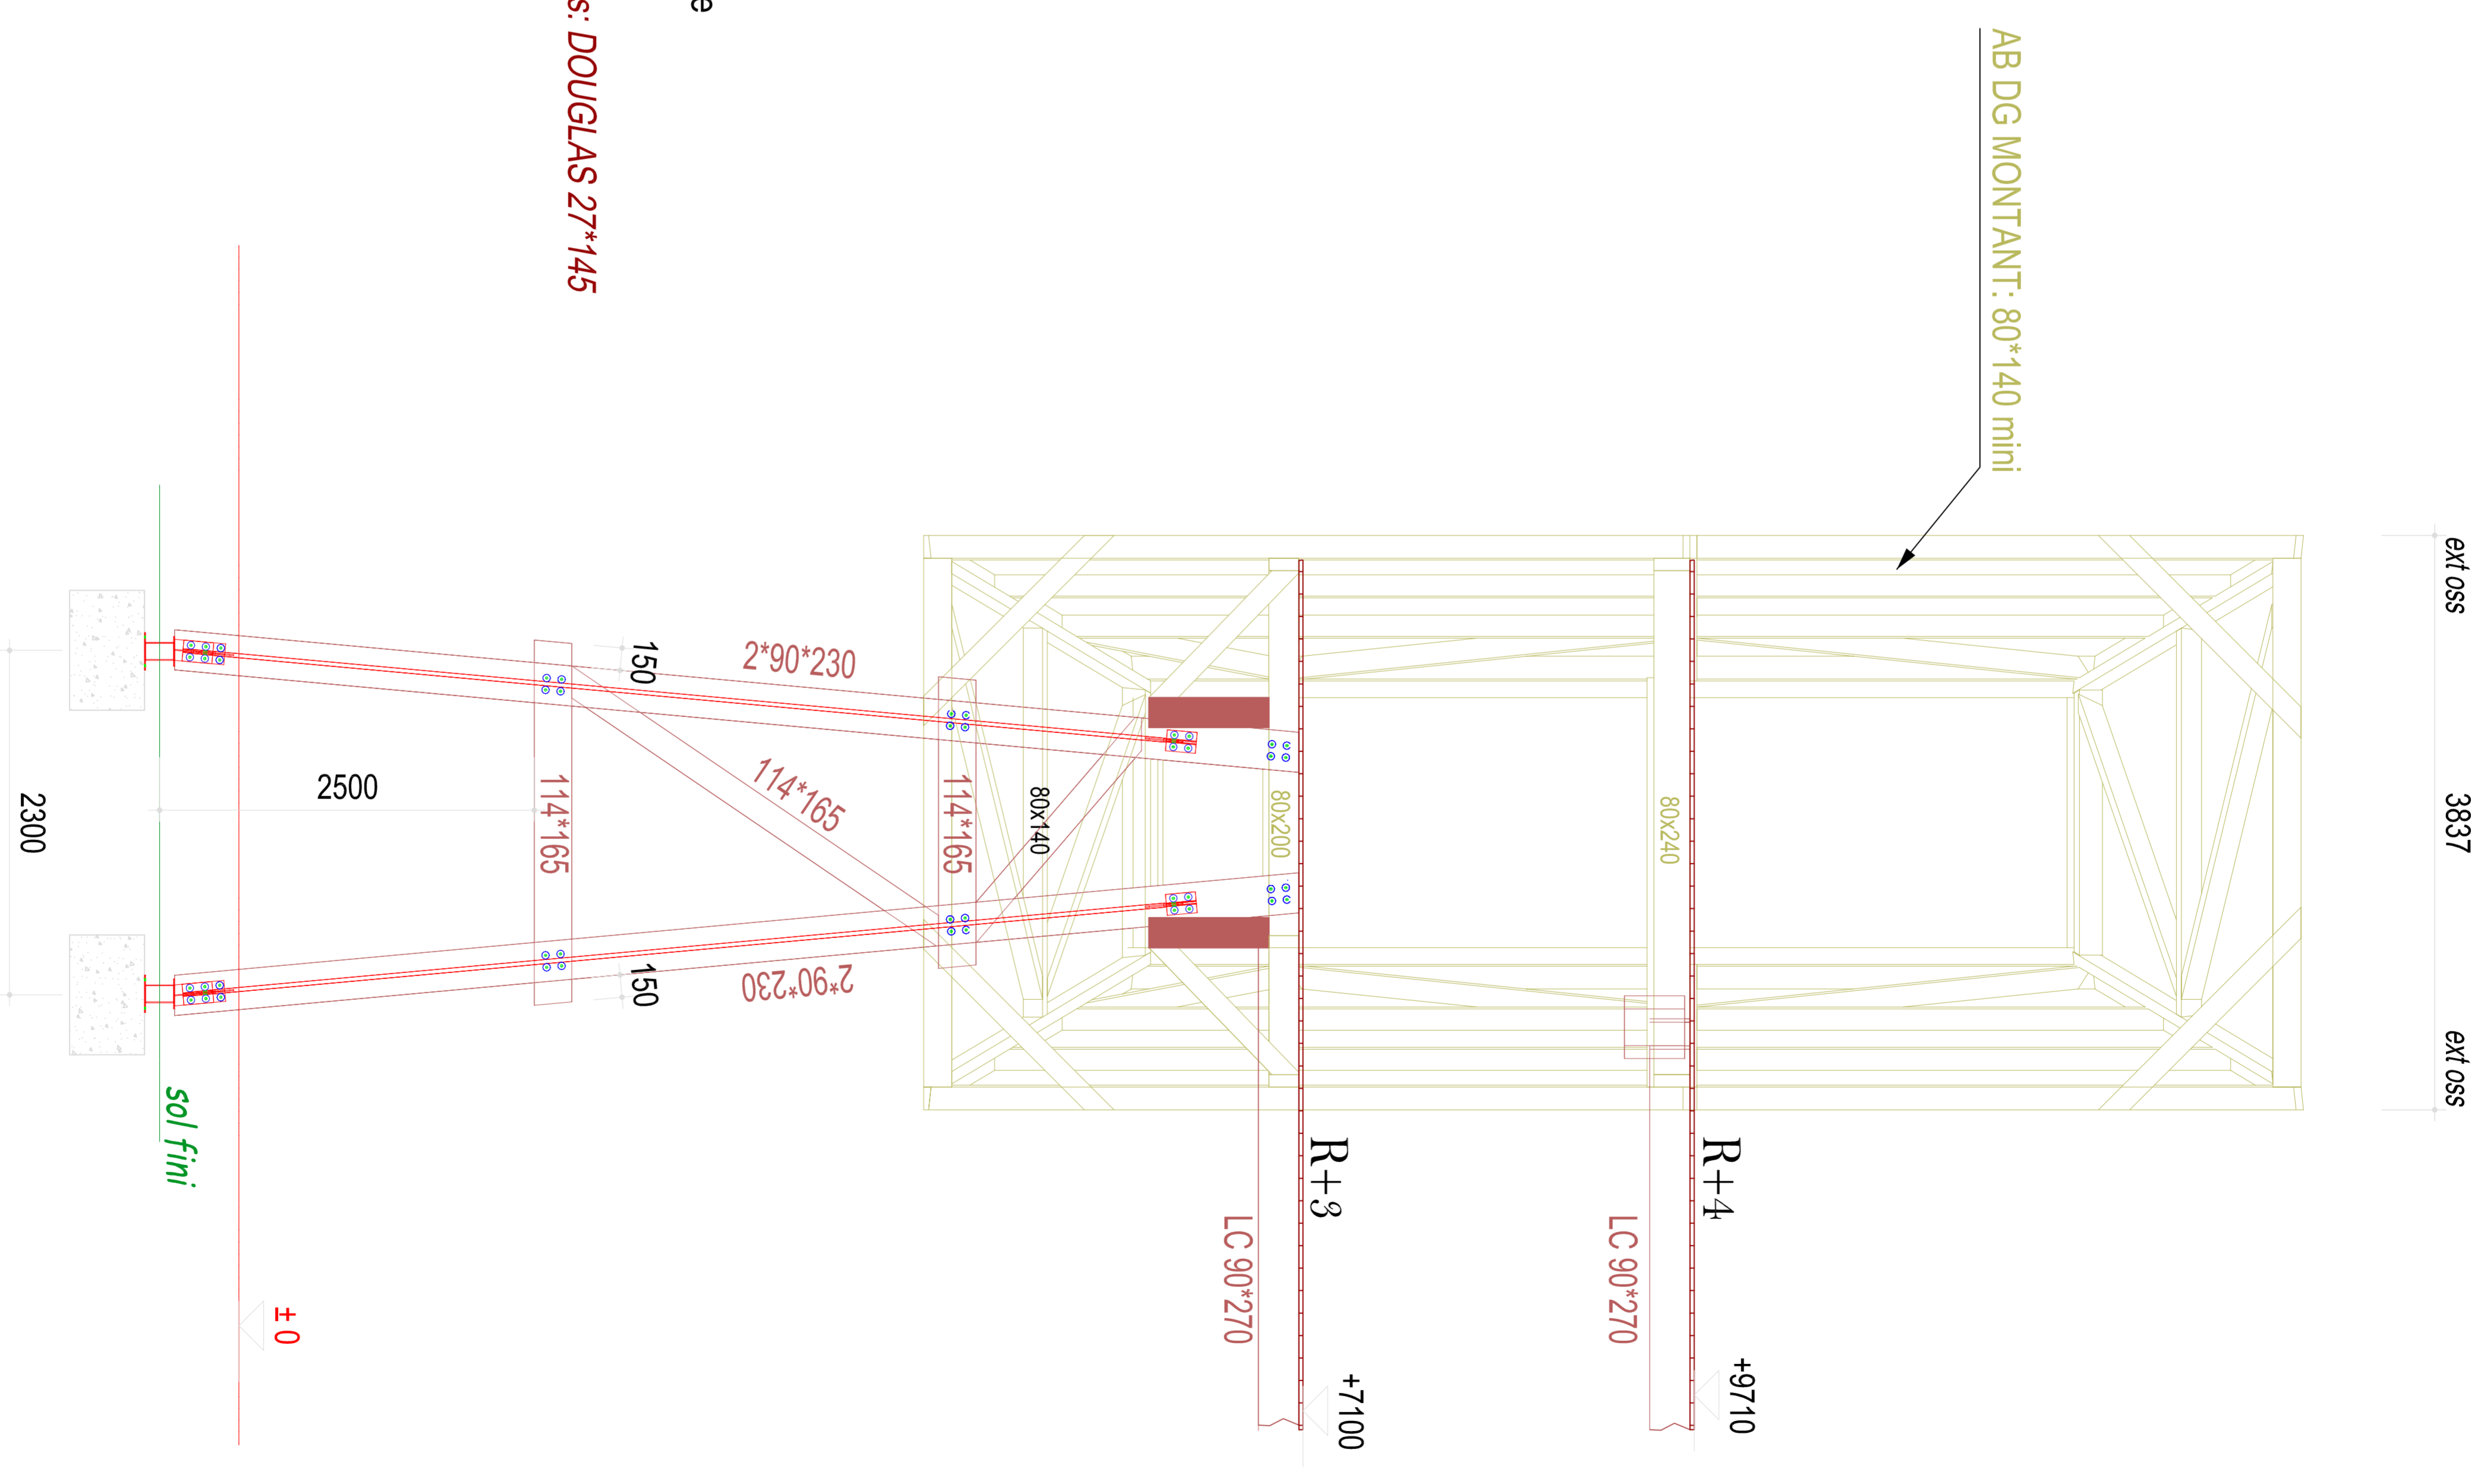

Coupe B-B

Bardage et sous-face: ganivelle
 Couverture: polycarbonate
 Plafelage: Lames bois ajourées: DOUGLAS 27*145

Coupe A-A